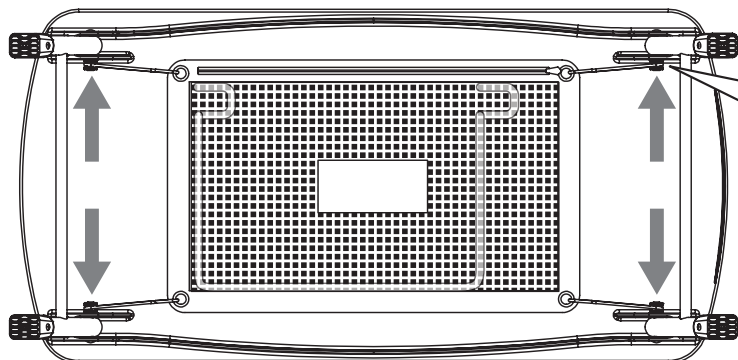

## TAILGATE TABLE • MESA PARA TAILGATE • TABLE À PANNEAU DE RABATTEMENT

Accessories  
Accesorios  
Accessoires

Step  
Paso  
Etape **1:**

Step  
Paso  
Etape **2:**

**Step**  
**Paso**  
**Etape** **3:**

**Step**  
**Paso**  
**Etape** **4:**

**Bag not included.**  
Recommended size:  
4 gallon or generic  
shopping bag

**No se incluye la  
bolsa.** Tamaño  
recomendado:  
Bolsa de 4 galones o  
estándar de compras

**Sac non compris.**  
Taille recommandée:  
15 litres (4 gallons) ou  
sac de magasinage  
générique